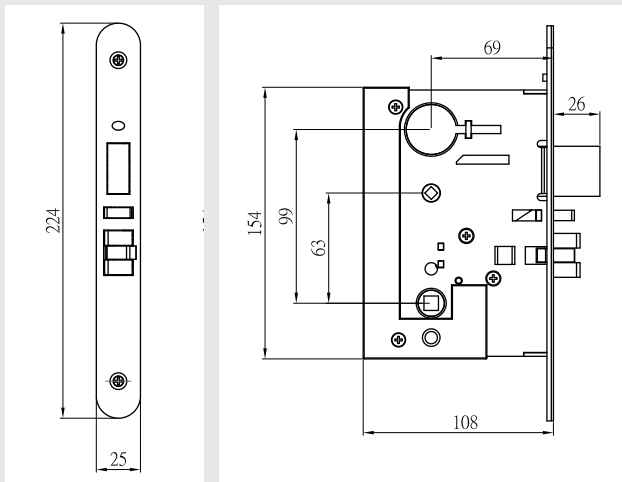

Корпус замка выполнен в соответствии со стандартами ANSI. Изготовлен из высококачественной нержавеющей стали марки SUS304. Фронтальная планка 224 X 25 мм с закруглёнными краями.

- Функция «Антипаника» для экстренных ситуаций: и ригель, и защелка открываются изнутри одним нажатием на ручку замка
- Модульная конструкция для удобства при монтаже и сервисном обслуживании
- Питание 6V: 4 стандартные батарейки AA
- 1680 последних открываний замка в его памяти
- Экстренное открывание: электронное (с помощью сервисного устройства) или механическое (с помощью цилиндра и металлического ключа)
- Поддержка ПО интерфейса с ведущими системами PMS, в том числе Fidelio/Opera
- Дополнительные опции: поддержка работы в онлайн режиме и технологии «Мобильный ключ»
- 3 варианта отделки
- Возможность использования дизайнерских ручек от итальянской компании Valli & Valli