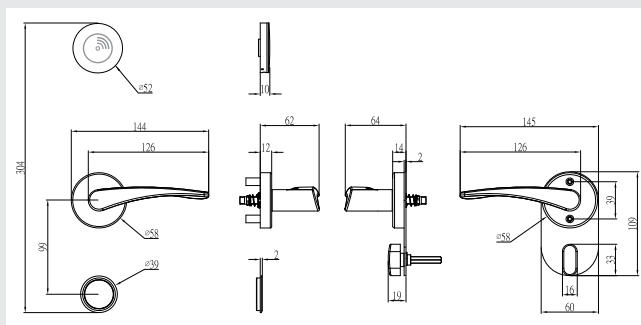

- Беспроводной электронный замок с технологией RFID 13,56 MHz
- Спроектирован специально для гостиниц и рассчитан на многолетнюю интенсивную эксплуатацию
- Рабочий срок службы механизма замка – 800 000 циклов «открыть/закрыть»
- Корпус замка выполнен по стандартам ANSI, фронтальная планка 224 X 25 мм
- Разрезная 3-точечная стальная защёлка
- Закаленный 2,6 см ригель

Корпус замка выполнен в соответствии со стандартами ANSI. Изготовлен из высококачественной нержавеющей стали марки SUS304. Фронтальная планка 224 X 25 мм с закруглёнными краями.

- Функция «Антипаника» для экстренных ситуаций: и ригель, и защелка открываются изнутри одним нажатием на ручку замка
- Модульная конструкция для удобства при монтаже и сервисном обслуживании
- Питание 6V: 4 стандартные батарейки AA
- 1680 последних открываний замка в его памяти
- Экстренное открывание: электронное (с помощью сервисного устройства) или механическое (с помощью цилиндра и металлического ключа)
- Поддержка ПО интерфейса с ведущими системами PMS, в том числе Fidelio/Opera
- Дополнительные опции: поддержка работы в онлайн режиме и технологии «Мобильный ключ»
- 3 варианта отделки
- Возможность использования дизайнерских ручек от итальянской компании Valli & Valli